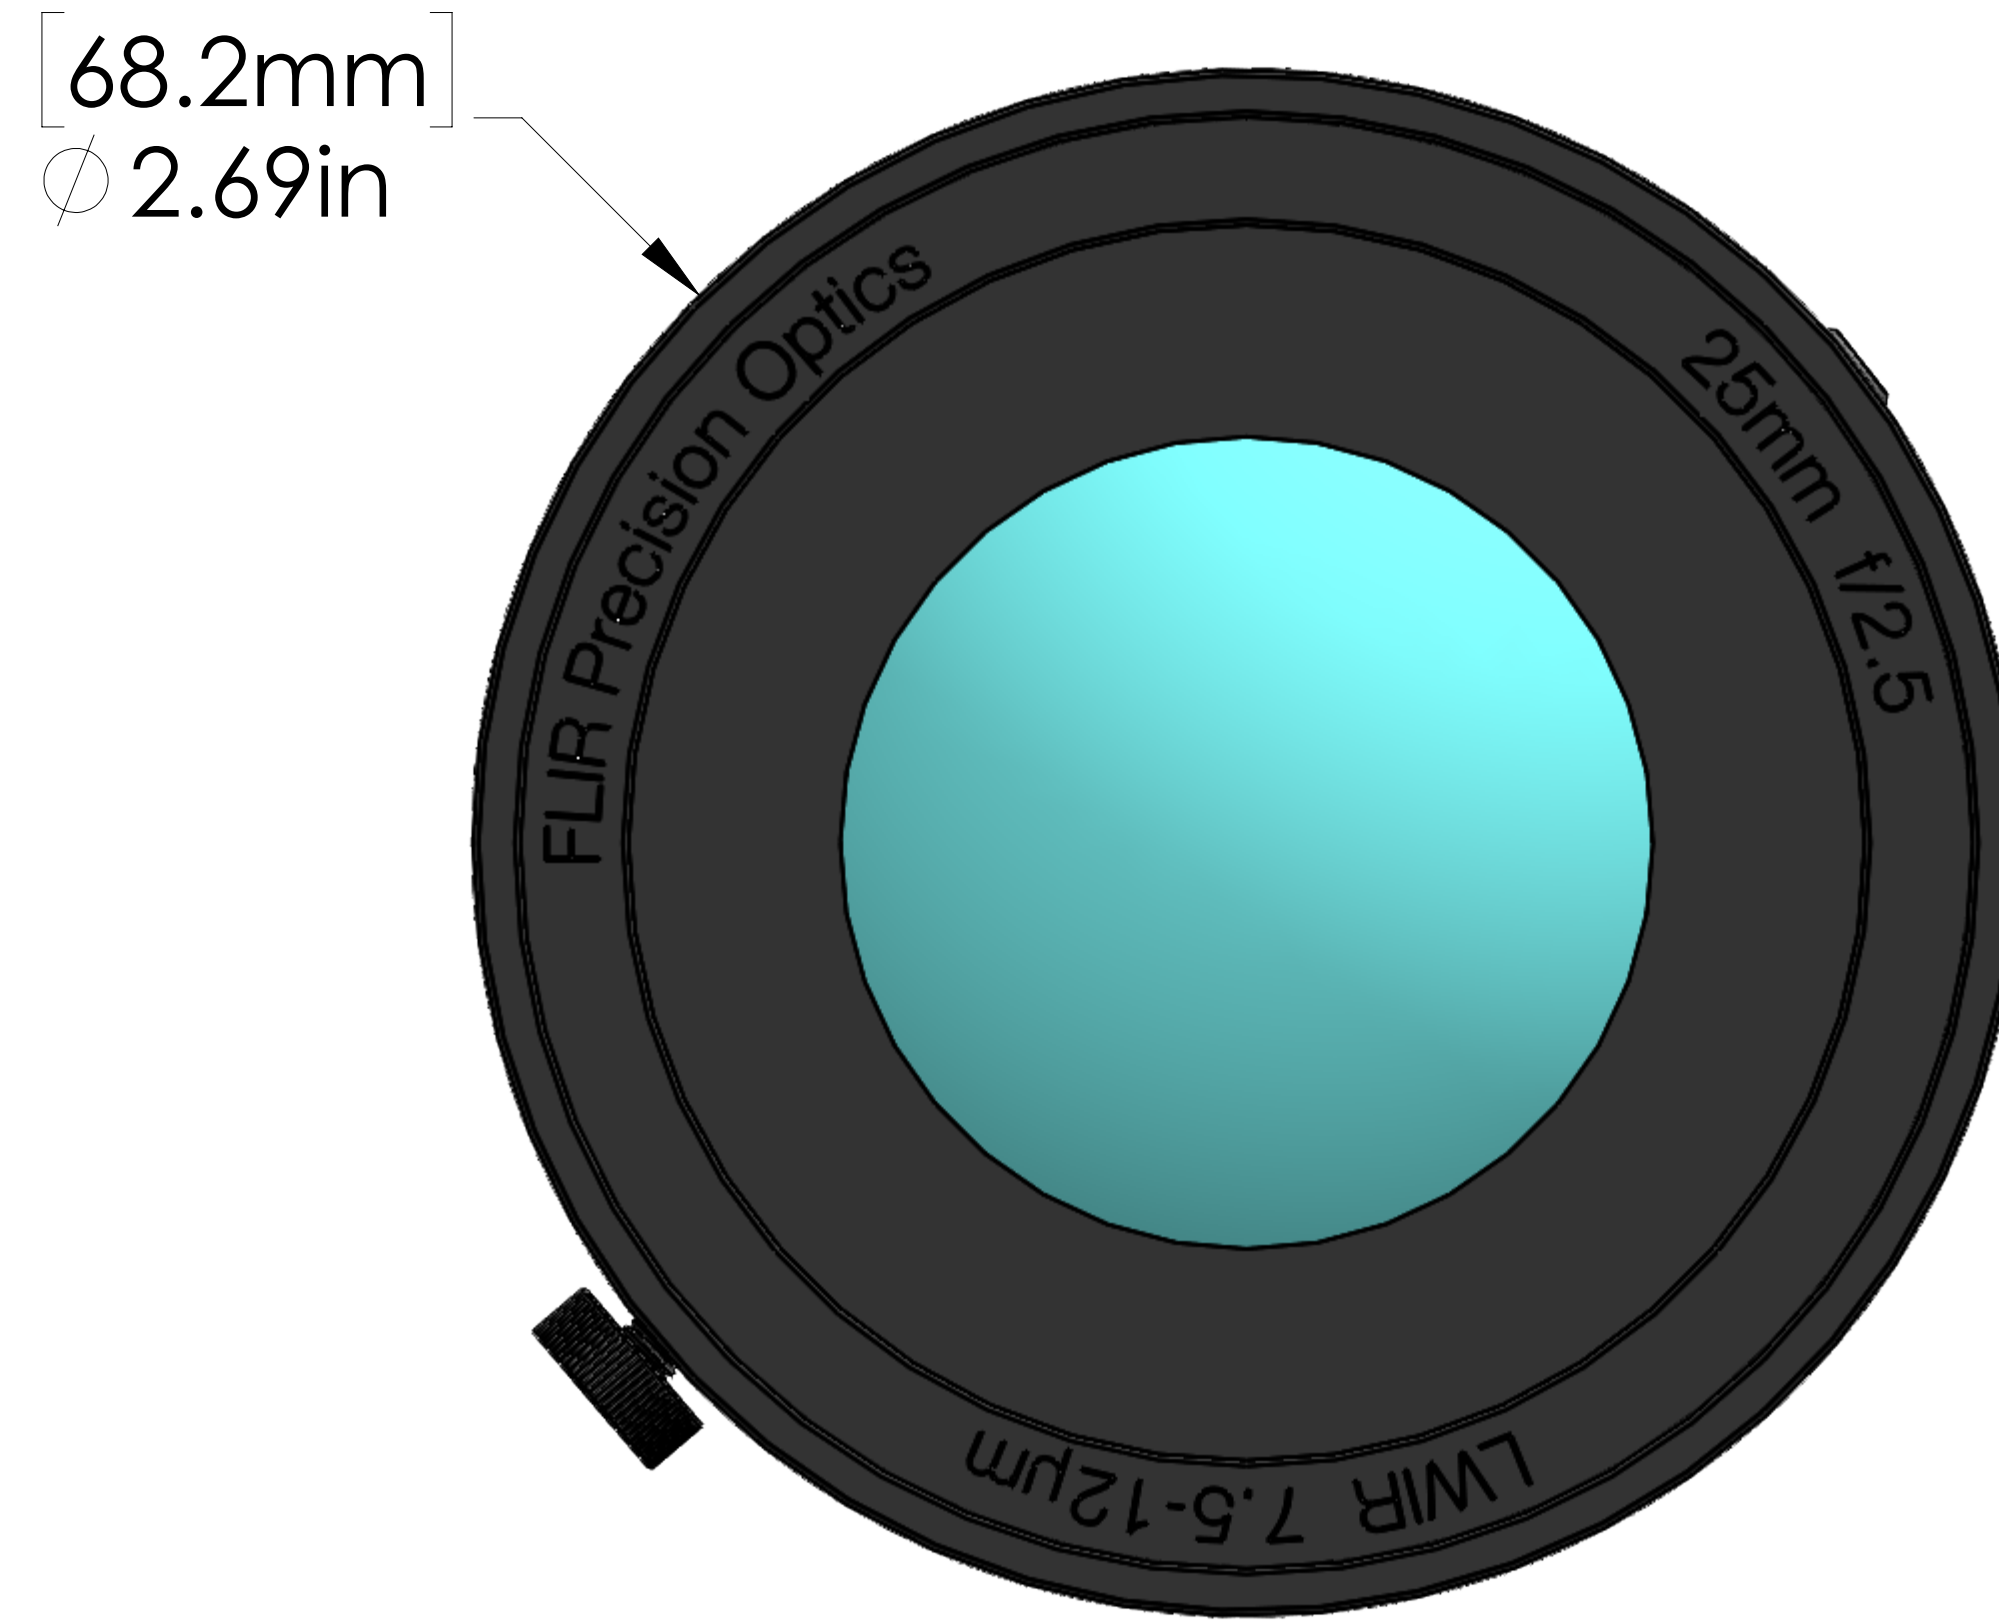

25mm LWIR

P/N: 4215496

WEIGHT - [422.6 g]
14.9 oz